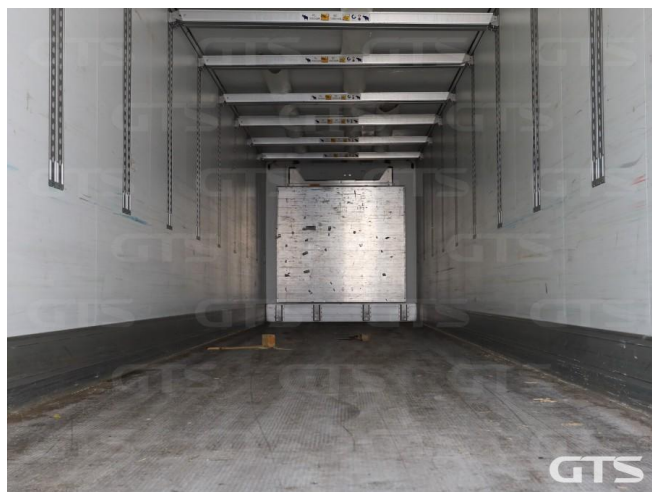

Полуприцеп-рефрижератор

Schmitz SKO 24 2021 г/в

Основные характеристики

Склад: Москва север	Количество осей: 3
Марка осей: Schmitz	Тормоза: Дисковые
Задний портал: Ворота	Держатель запасного колеса
Паллетный ящик	Установка: Carrier
Инструментальный ящик	Модель ХОУ: Vector 1550
Подъемная ось	Обмен техники по схеме trade-in
Моточасов: 5982	ABS
Кредит или лизинг в день обращения	